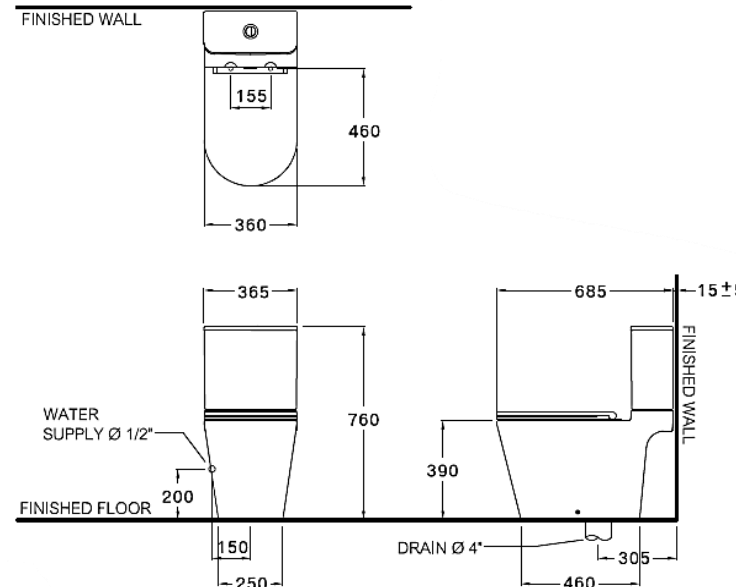

ลักษณะสินค้า

- มาตรฐาน : มอก. 792-2554
- โถสุขภัณฑ์ : สองชิ้น
- ขนาด : 365 x 685 x 760 มม.
- ลักษณะของโถ : อีลองเกต
- ท่อน้ำทิ้ง : ลงพื้น ระยะ 305 มม.
- ระบบการชำระล้าง : ไตรเพิลซ์ ฟลัช
- ใช้น้ำ : 3 ลิตร หรือ 4.5 ลิตร

Selling Point

- "SIMPLY CONNECT" represent the global trend and your personality styling for those who value simplicity and minimalism.(Easily connected with any bathroom element)
- Two choices for saving water, 3 liters or 4.5 liters. (Save 12.5% more, when compared with 3/6 liters)
- Hygiene. Less stain and easy to clean.
- Urea toilet seat cover soft close (Durable & Anti- Scratch)
- "Click Release" toilet seat, easy to install and remove by only a "click"

Product descriptions

- Standard : TIS 792 - 2554
- Water Closet : Two Piece
- Size : 365 x 685 x 760 mm.
- Bowl Shape : Elongated
- Outlet : S-Trap , rough-in 305 mm.
- Flush System : Triplex Flush
- Water Consumption : 3 Liters or 4.5 Liters

| Dimension ware | Dimension pack. | Unit |
|-----------------|-----------------|------|
| 365 x 685 x 760 | 420 X 965 X 540 | mm. |
| Net whight | Gross whight | Unit |
| 43.58 | 54.00 | kg. |

สอบถามรายละเอียดเพิ่มเติมได้ที่